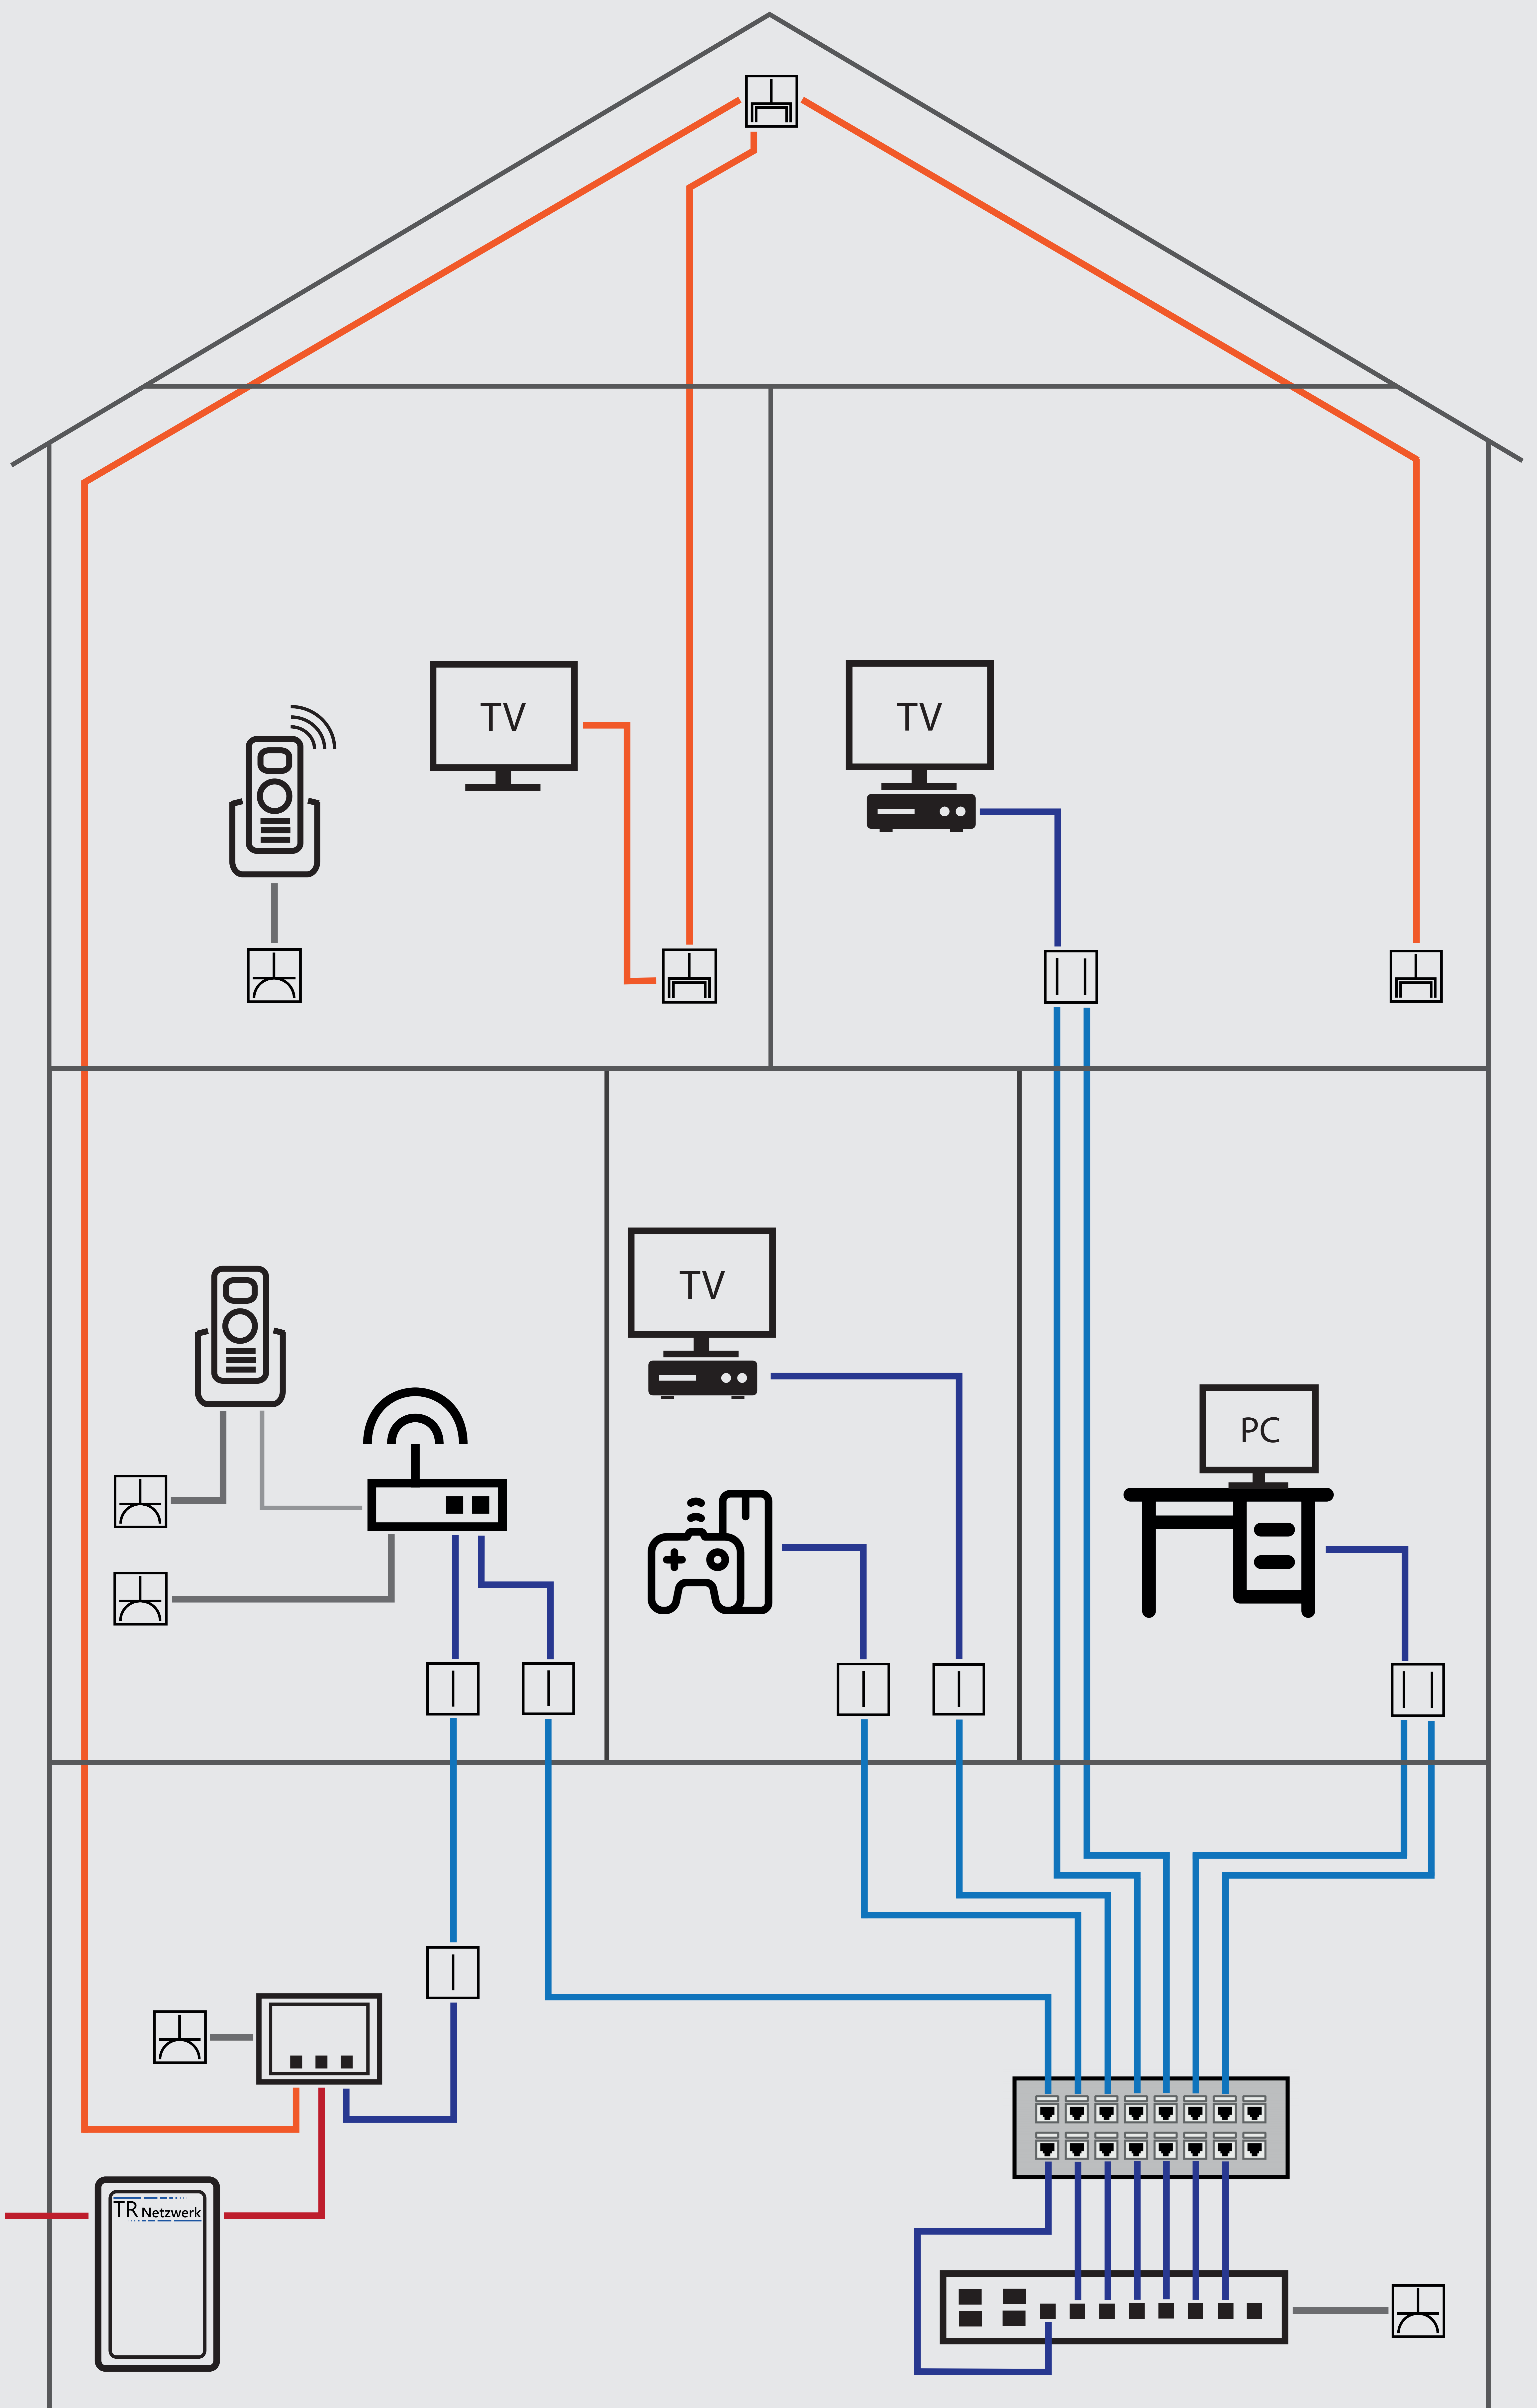

TR Netzwerk

Netzwerkverkabelung im Einfamilienhaus

— Glasfaser — Netzwerkabel — Koaxialkabel — Stromkabel

- | | | |
|-----------------------|--------------|---------------------|
| Hausübergabepunkt | Patchfeld | Antennendose |
| Netzabschlussgerät | Switch | Stromanschlussdose |
| Wohnungsübergabepunkt | Telefon | Netzwerkdose 1 Fach |
| Router | TV / PC | Netzwerkdose 2 Fach |
| IP-Receiver | Spielkonsole | |